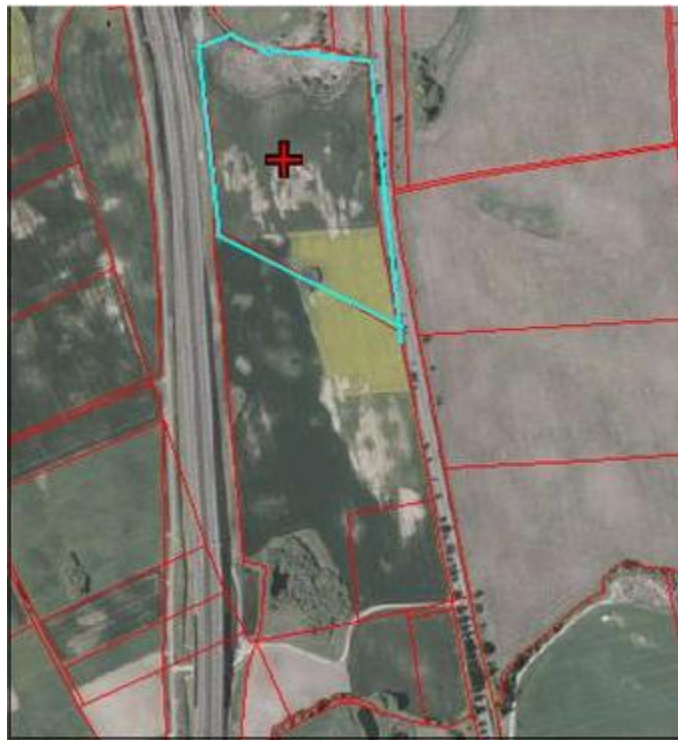

**Działka nr 204/3 o powierzchni 6,1149 ha
położona w miejscowości Sople**

Pobierz:

[LISTA DANYCH DOTYCZĄCYCH TERENU](#)
[SITE CHECK LIST](#)

(plik w formacie PDF)