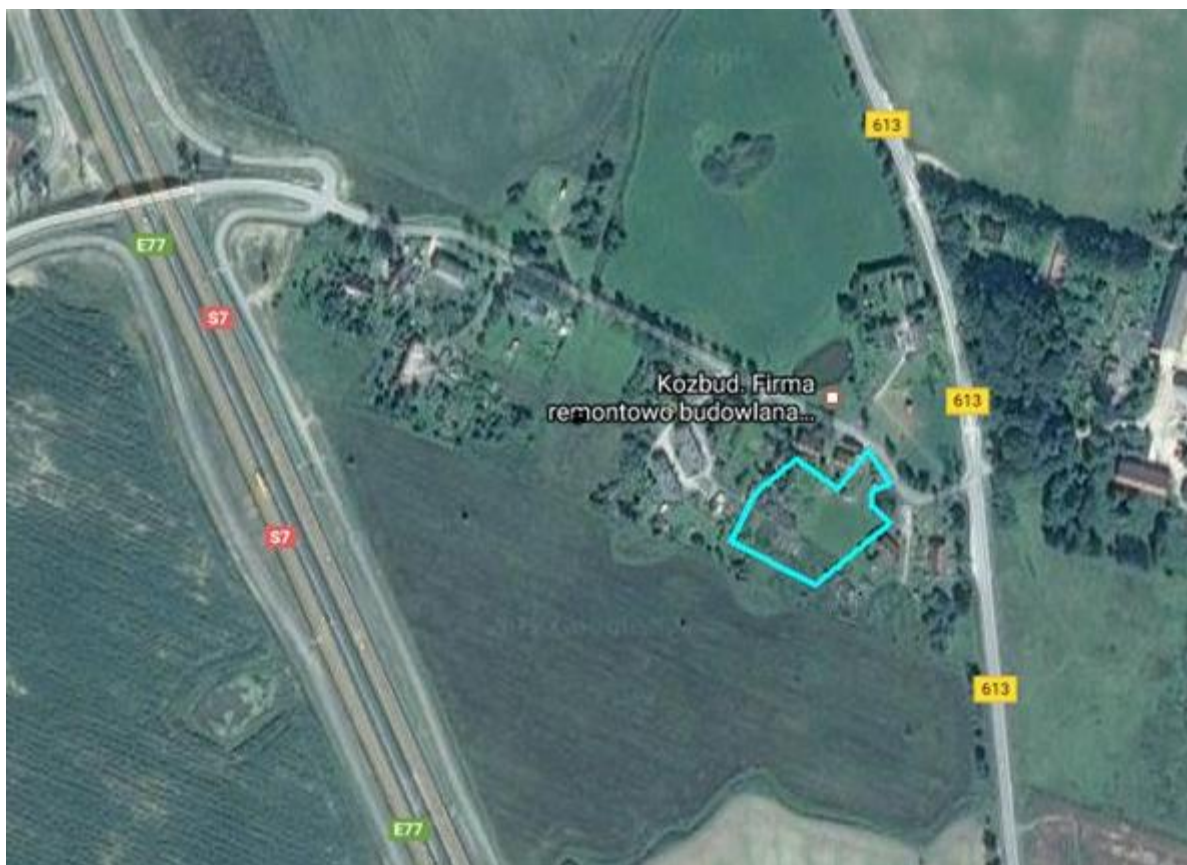

**Działka nr 105/172 o powierzchni 0,4384 ha
położona w miejscowości Linki**

Pobierz:

[LISTA DANYCH DOTYCZĄCYCH TERENU](#)

[SITE CHECK LIST](#)

(plik w formacie PDF)